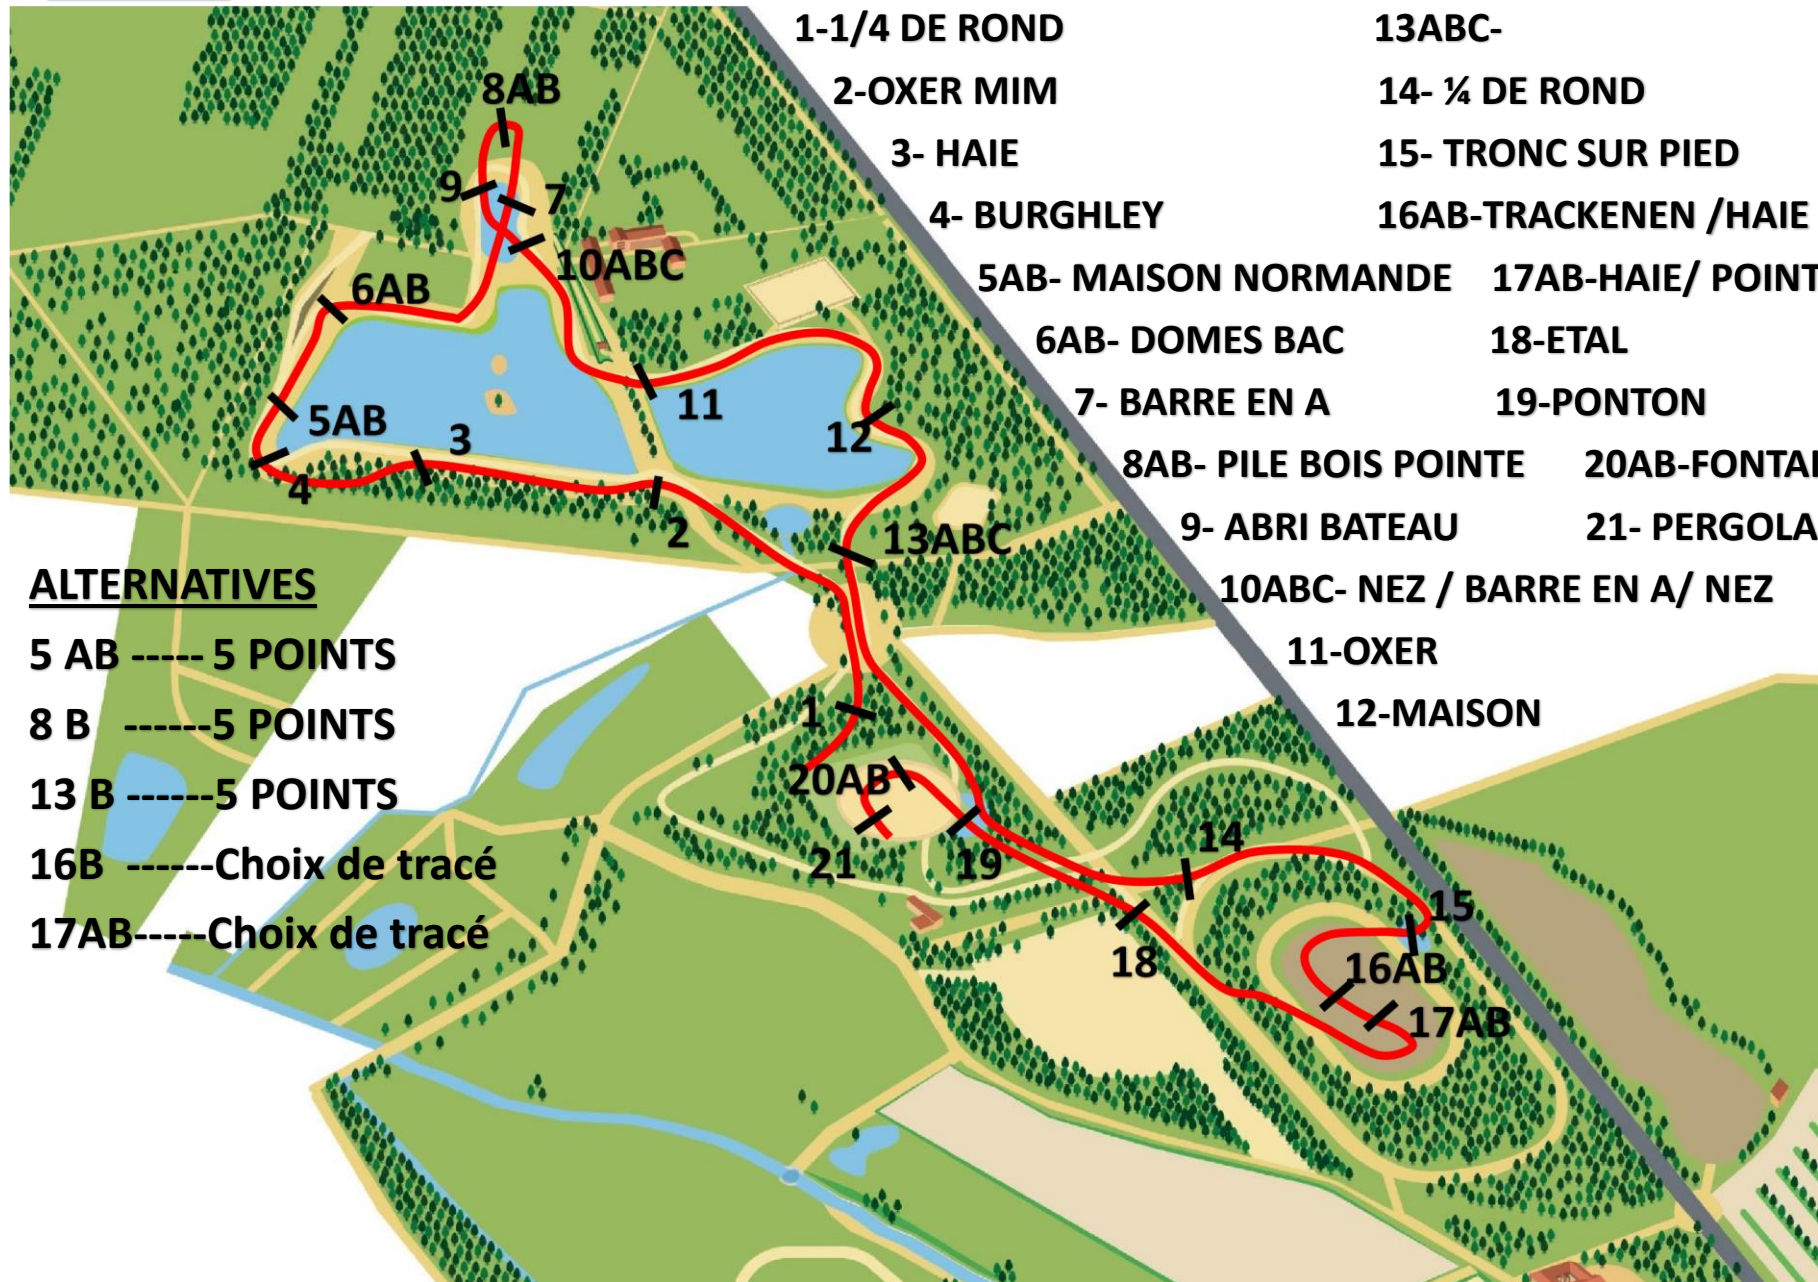

AS PONEY ELITE 2024 / NUMERO VERT

3600 M

ALTERNATIVES

5 AB ----- 5 POINTS

8 B ----- 5 POINTS

13 B ----- 5 POINTS

16B ----- Choix de tracé

17AB----- Choix de tracé